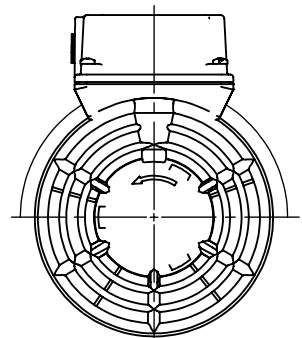

A

B

C

D

Bg80 - 90

Bg Size HA Tamano mod.	WISTRO	Sachnummer Article no. Numero d'article Código de pieza Numero codice	Fixe Maße Fixed dimensions Dimensions fixes Medidas fijas Dimensioni fisse				Standardausführung, andere Längen nach Kundenspezifikation möglich Standard version, different length available Version standard, different spécifications disponibles Aplicación estándar, posibilidad de otras longitudes según las especificaciones Versione standard, altre lunghezze possibili in base alle specifiche dei clienti							
			D	D1	I	M	A	AF	B	DA	LA	E	Dli	
80	80	17.10.1458	155	157	95	20	200	105	5,5	155	25	4,3x7	-	
90	90	17.10.1313	175	177	105	30	220	115	5,5	-	-	5,5x8	172	
100	100	17.10.1314	193	195	105	30	220	115	7	204	42	5,5x8	-	
112	112	17.10.1233	217	219	105	30	220	115	8	228	42	5,5x8	-	
132	132	17.10.0199	256	258	127	40	270	143	8	269	65	5,5x8	-	
160	160	17.10.0200	307	310	152	40	315	163	9	319,5	90	5,5x8	306	