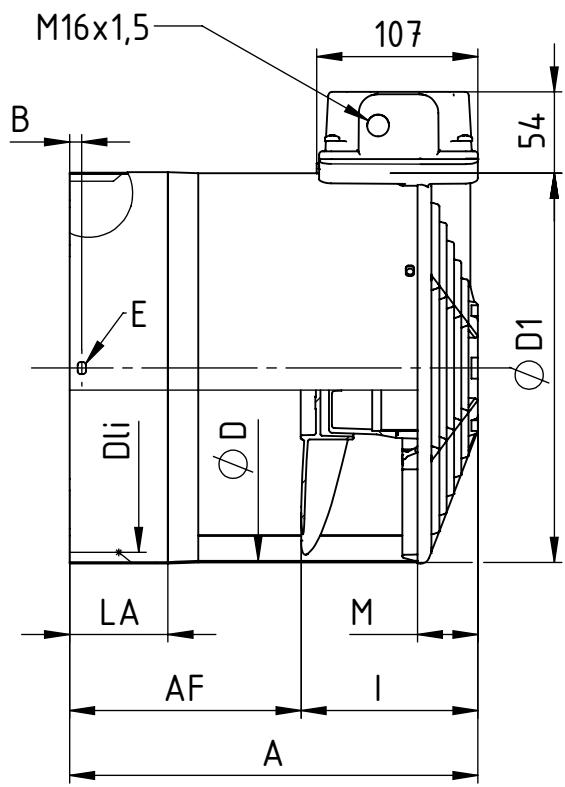

A

B

C

D

Bg80 - 90

Bg Size HA Tamano mod.	WISTRO	Sachnummer Article no. Numero d'article Código de pieza Numero codice	Fixe Maße Fixed dimensions Dimensions fixes Medidas fijas Dimensioni fisse				Standardausführung, andere Längen nach Kundenspezifikation möglich Standard version, different length available Version standard, different spécifications disponibles Aplicación estándar, posibilidad de otras longitudes según las especificaciones Versione standard, altre lunghezze possibili in base alle specifiche dei clienti							
			D	D1	I	M	A	AF	B	DA	LA	E	Dli	
80	80	17.10.1458	155	157	95	20	200	105	5,5	155	25	4,3x7	-	
90	90	17.10.1313	175	177	105	30	220	115	5,5	-	-	5,5x8	172	
100	100	17.10.1314	193	195	105	30	220	115	7	204	42	5,5x8	-	
112	112	17.10.1233	217	219	105	30	220	115	8	228	42	5,5x8	-	
132	132	17.10.0199	256	258	127	40	270	143	8	269	65	5,5x8	-	
160	160	17.10.0200	307	310	152	40	315	163	9	319,5	90	5,5x8	306	

F

24.26.0172
SIEMENS 1LEW
Bg80 ILI-Bg160 ILI

Zust.	Änderung	Datum	Name

Erstellt: 17.01.19/SL