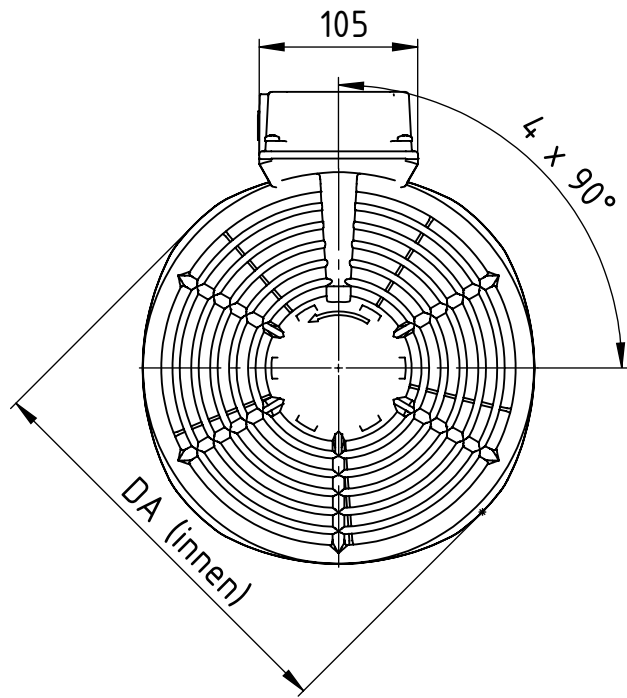

A

B

C

D

Bg80 - 90

Bg Size HA Tamano mod.	WISTRO	Sachnummer Article no. Numero d'article Código de pieza Numero codice	Fixe Maße Fixed dimensions Dimensions fixes Medidas fijas Dimensioni fisse				Standardausführung, andere Längen nach Kundenspezifikation möglich Standard version, different length available Version standard, different spécifications disponibles Aplicación estándar, posibilidad de otras longitudes según las especificaciones Versione standard, altre lunghezze possibili in base alle specifiche dei clienti							
			D	D1	I	M	A	AF	B	DA	LA	E	Dli	
80	80	17.10.1458	155	157	95	20	200	105	5,5	155	25	4,3x7	-	
90	90	17.10.1313	175	177	105	30	220	115	5,5	-	-	5,5x8	172	
100	100	17.10.1314	193	195	105	30	220	115	7	204	42	5,5x8	-	
112	112	17.10.1233	217	219	105	30	220	115	8	228	42	5,5x8	-	
132	132	17.10.0199	256	258	127	40	270	143	8	269	65	5,5x8	-	
160	160	17.10.0200	307	310	152	40	315	163	9	319,5	90	5,5x8	306	