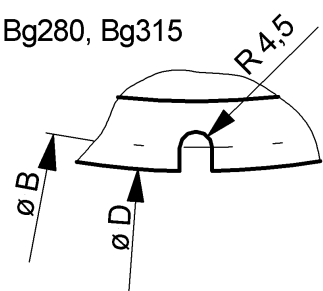

X
Bg180, Bg200

X
Bg225, Bg250, Bg280, Bg315

Bg Size HA Tamano mod.		Sachnummer Article no. Numero d'article Código de pieza Numero codice	* Standardausführung, andere Längen nach Kundenspezifikation möglich * Standard version, different length available * Version standard, différentes spécifications disponibles * Aplicación estándar, posibilidad de otras longitudes según las especificaciones * Versione standard, altre lunghezze possibili in base alle specifiche dei clienti			
1LA6, LG4	WISTRO		A*	B	D	D1
180	(132)	17.10.0254	135	265	268	258
200						
225	(132)	17.10.0295	135	330	340	258
250						
280	(160)	17.10.0236	160	350	361	311
315	(160)	17.10.0240	160	380	391	311