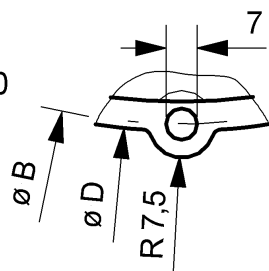

X
Bg180, Bg200

X
Bg225, Bg250, Bg280, Bg315

Bg Size HA Tamano mod.		Sachnummer Article no. Numero d'article Código de pieza Numero codice	* Standardausführung, andere Längen nach Kundenspezifikation möglich * Standard version, different length available * Version standard, différentes spécifications disponibles * Aplicación estándar, posibilidad de otras longitudes según las especificaciones * Versione standard, altre lunghezze possibili in base alle specifiche dei clienti			
1LA6, LG4	WISTRO		A*	B	D	D1
180	(132)	17.10.0254	135	265	268	258
200						
225	(132)	17.10.0295	135	330	340	258
250						
280	(160)	17.10.0236	160	350	361	311
315	(160)	17.10.0240	160	380	391	311