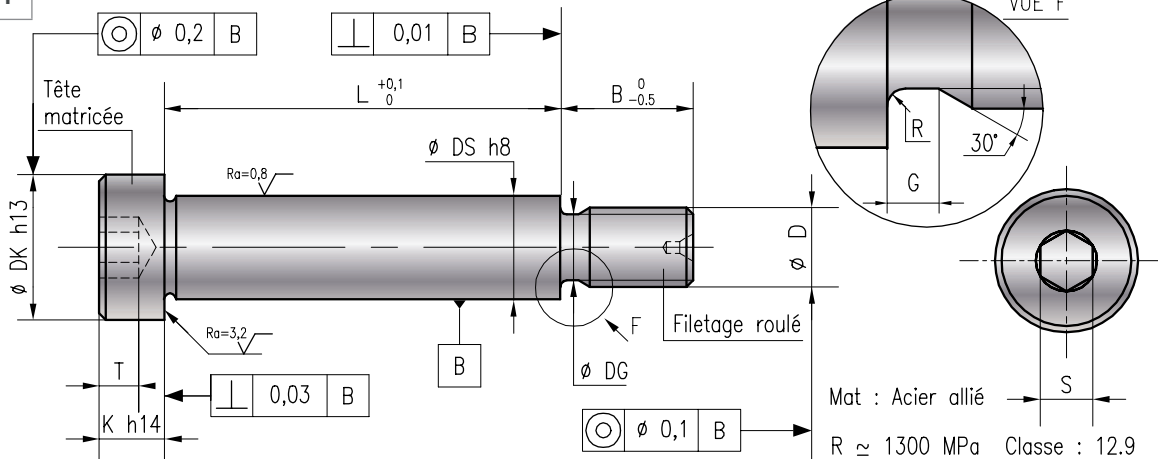

1021

VIS EPAULEE A 6 PANS CREUX SHOULDER BOLT

REF. 1021 D=M8 L=63 → 1021-8-63

FABRICATIONS SPÉCIALES SUR DEMANDE
SPECIAL MANUFACTURE ON REQUEST

NF E 27-191

Pas ISO	0,5	0,7	0,8	1	1,25	1,5	1,75	2	2,5	3
DK	6	7	9	11	14	18	22	28	36	45
DS	4	5	6	8	10	12	16	20	25	32
K	2,5	3,5	4	5	6	8	10	12	16	20
B	6	7	8	10	12	16	20	25	32	40
S	2	2,5	3	4	5	6	8	10	14	17
T	1,5	2	2,5	3	4	5	6	8	11	12
DG	2,3	3	3,9	4,6	6,3	7,9	9,6	13,2	16,5	19,8
G	0,8	1	1,2	1,5	1,9	2,2	2,6	3	3,7	4,5
R	0,3	0,3	0,4	0,5	0,6	0,8	0,9	1	1,2	1,5
Cs en m.N	1,5	3,4	6,9	12,8	29,9	58,8	108	264,6	507,5	1000
L \ D	M3	M4	M5	M6	M8	M10	M12	M16	M20	M24
6										
8										
10										
12										
14										
16										
20										
25										
30										
32										
40										
50										
60										
63										
70										
80										
90										
100										
110										
120										
125										
140										
160										
200										
250										