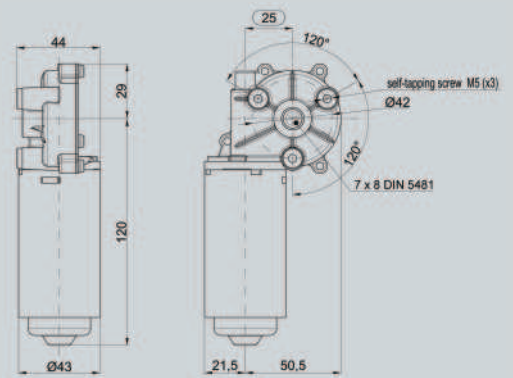

MR42

Destro / Right

Destro / Right

Tensione nominale

Supply voltage
Tension nominal
Nennspannung

Giri a vuoto (g/min)

No load speed (rpm)
Tour à vide (T/min)
Leerlaufdrehzahl (U/min)

Potenza resa