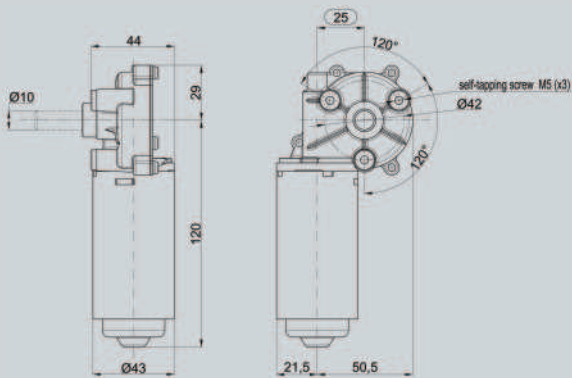

MR42

Destro / Right

Destro / Right

Tensione nominale

Supply voltage
Tension nominal
Nennspannung

Giri a vuoto (g/min)

No load speed (rpm)
Tour à vide (T/min)
Leerlaufdrehzahl (U/min)

Potenza resa